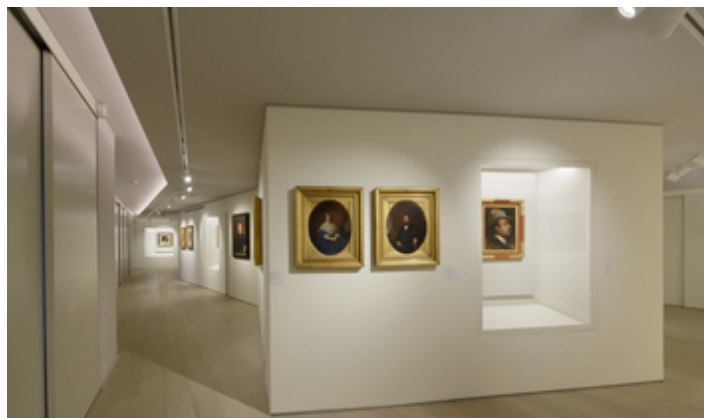

POLO CULTURALE PIETRO ALDI

LE COLLINE DELL'ALBEGNA - MANCIANO

Saturnia, Piazza Vittorio Veneto, 19 - Manciano

il museo

Nel cuore di Saturnia, Banca Tema apre al pubblico il nuovo Polo Culturale Pietro Aldi.